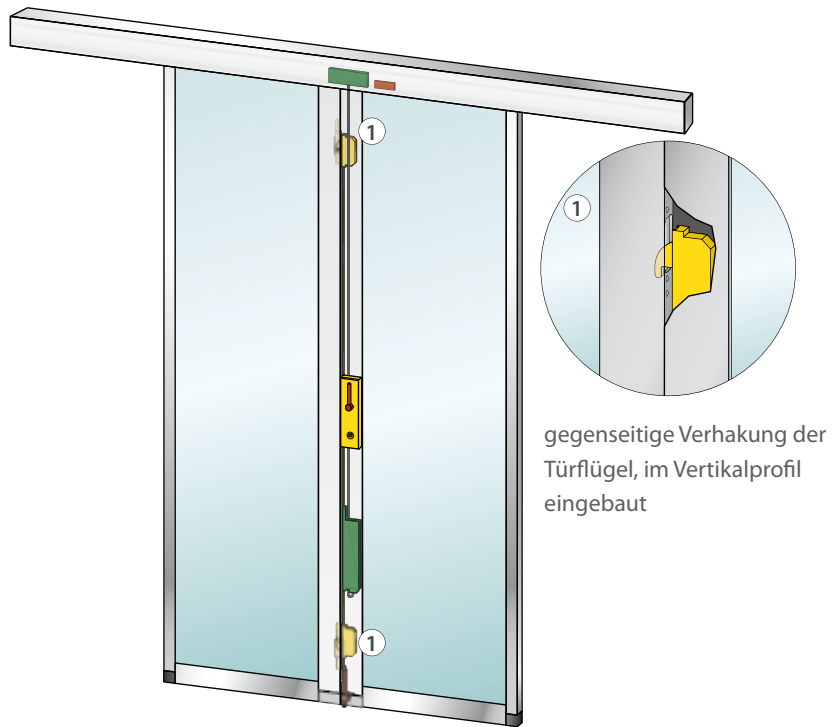

Anwendung mit Gilgen Profilsystemen PSX, PSXP, PSW <green wings>

	automatische Verriegelung	manuelle Verriegelung
SLX	●	●
SLX redundant	●	●
SLX-M	●	●
SLX-M redundant	●	●
SLX Break Out	●	●
SLA		●

- manuelle Verriegelung
- Zusatzkomponenten für die automatische Verriegelung
- Optionen:
  - Verriegelungsbolzen gegen den Boden (nur bei manueller Version)
  - Entriegelungshebel
  - Verriegelungsüberwachung

Manuelle Ver-/Entriegelung über Schlüssel oder Drehknopf, von innen und / oder aussen

Option: Manueller Entriegelungshebel Standard, von innen

Option: Manueller Entriegelungshebel bei SLX Break-Out, von innen

Option: Manueller Entriegelungshebel bei PSW <green wings> (komplett im Profil integriert), von innen

Verriegelung passend zu:

Rundzylinder

Profilzylinder