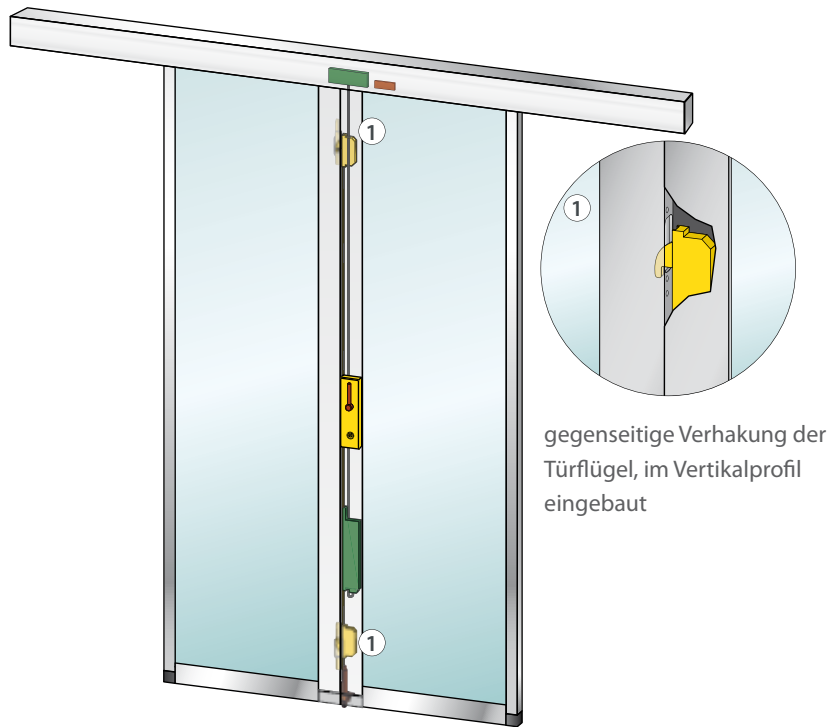

Automatische Flügelverriegelung

Die sekundenschnelle, automatische Ver- und Entriegelung erfolgt automatisch über den im Flügel integrierten Verriegelungsmotor. Über einen Freilauf-Zylinder kann die Verriegelung manuell von innen und/oder von aussen auf Bedienhöhe mit einem Schlüssel betätigt werden. Über den manuellen, optionalen Entriegelungshebel kann die verriegelte Tür von innen entriegelt und geöffnet werden.

Manuelle Flügelverriegelung

Die Tür kann von innen und/oder von aussen auf Bedienhöhe über einen Schlüssel ver- und entriegelt werden. Bei Anlagen mit Fixpunkt-Flügelführungen ist optional ein zusätzlicher Bolzen für die Verriegelung gegen den Boden einsetzbar; dies hat eine minimale Reduktion der Durchgangsbreite zur Folge.

Die gegenseitige Verhakung der Flügel verhindert das Aushebeln der Tür.

Anwendung mit Gilgen Profilsystemen PSX, PSXP, PSW <green wings>

	automatische Verriegelung	manuelle Verriegelung
SLX	●	●
SLX redundant	●	●
SLX-M	●	●
SLX-M redundant	●	●
SLX Break Out	●	●
SLA		●

gegenseitige Verhakung der Türflügel, im Vertikalprofil eingebaut

Manuelle Ver-/Entriegelung über Schlüssel oder Drehknopf, von innen und / oder aussen

Option: Manueller Entriegelungshebel Standard, von innen