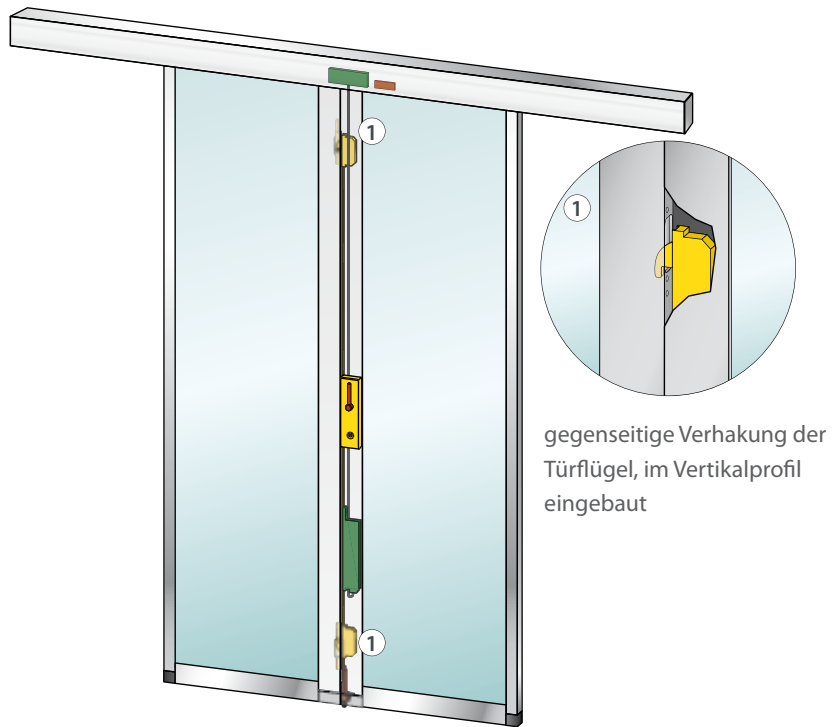

Anwendung mit Gilgen Profilsystemen PSX, PSXP, PSW <green wings>

	automatische Verriegelung	manuelle Verriegelung
SLX	●	●
SLX redundant	●	●
SLX-M	●	●
SLX-M redundant	●	●
SLX Break Out	●	●
SLA		●

- manuelle Verriegelung
- Zusatzkomponenten für die automatische Verriegelung
- Optionen:
  - Verriegelungsbolzen gegen den Boden (nur bei manueller Version)
  - Entriegelungshebel
  - Verriegelungsüberwachung

Manuelle Ver-/Entriegelung über Schlüssel oder Drehknopf, von innen und / oder aussen

Option: Manueller Entriegelungshebel Standard, von innen

Option: Manueller Entriegelungshebel bei SLX Break-Out, von innen

Option: Manueller Entriegelungshebel bei PSW <green wings> (komplett im Profil integriert), von innen

Verriegelung passend zu:

Rundzylinder

Profilzylinder